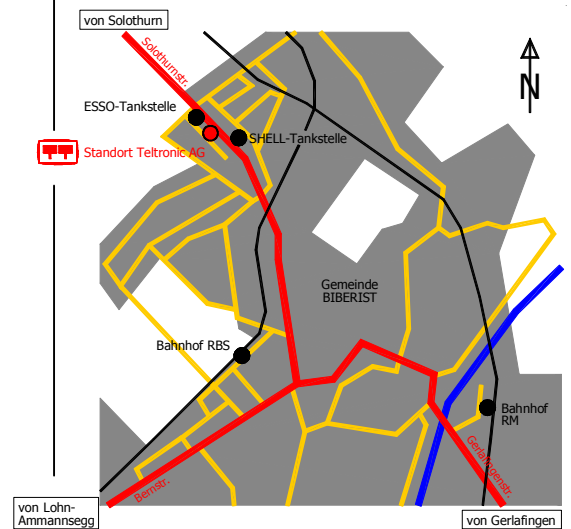

ÜBERSICHTSPLAN

DETAILPLAN BIBERIST

WEGBESCHREIBUNG

Von Basel/Zürich

Von Zürich/Basel via A1 auf A5 Richtung Biel fahren, Ausfahrt Solothurn Ost benutzen. Richtung Solothurn Zentrum, am Bahnhof Solothurn Hauptstrasse Richtung Bern (blaue Schilder) weiterfahren. Solothurn verlassen. Am Dorfeingang von BIBERIST bei der ESSO-Tankstelle rechts abbiegen, nächste Strasse links in die Gewerbestrasse einbiegen. Ca. 100m in südlicher Richtung weiterfahren. Links befindet sich unser Domizil.

Von Bern

Von Bern via A1 in Richtung Zürich fahren, Ausfahrt Kriegstetten benutzen. Richtung Gerlafingen/Biberist, durch die Dörfer hindurch, weiterfahren. Am 3. Kreisel in Biberist in Richtung Solothurn rechts abbiegen, in nördlicher Richtung ca. 800m weiterfahren. Kurz vor Dorfausfahrt bei der ESSO-Tankstelle (linkerhand) links abbiegen, nächste Strasse links in die Gewerbestrasse einbiegen. Ca. 100m in südlicher Richtung weiterfahren. Links befindet sich unser Domizil.

Von Biel

Von Biel via A5 in Richtung Solothurn fahren, Ausfahrt Solothurn-Süd benutzen. Bei der Ausfahrt rechts abbiegen und in Richtung Bern (blaue Schilder) weiterfahren und gleich 2x rechts abbiegen. Am Dorfeingang von BIBERIST bei der ESSO-Tankstelle rechts abbiegen, nächste Strasse links in die Gewerbestrasse einbiegen. Ca. 100m in südlicher Richtung weiterfahren. Links befindet sich unser Domizil.