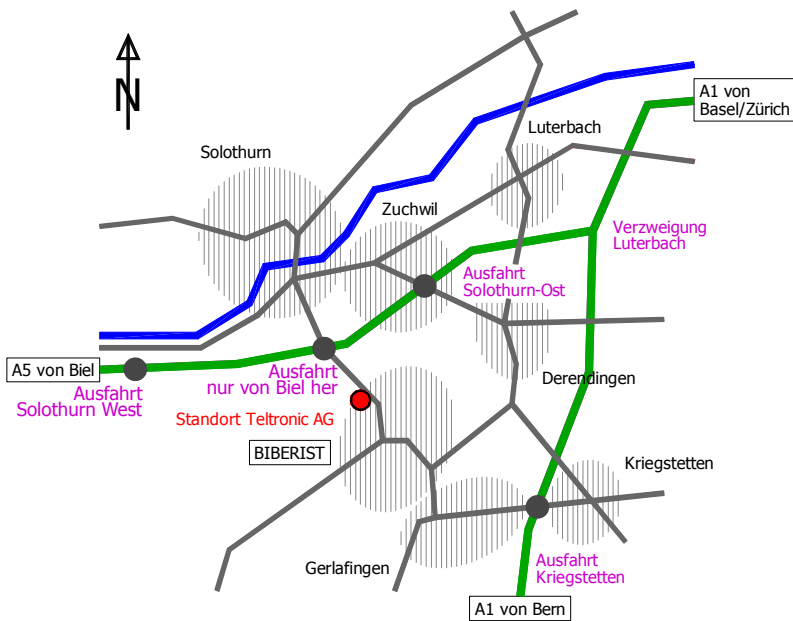

ÜBERSICHTSPLAN

DETAILPLAN BIBERIST

WEGBESCHREIBUNG

Von Basel/Zürich

Von Zürich/Basel via A1 auf A5 Richtung Biel fahren, Ausfahrt Solothurn Ost benutzen. Richtung Solothurn Zentrum, am Bahnhof Solothurn Hauptstrasse Richtung Bern (blaue Schilder) weiterfahren. Solothurn verlassen. Am Dorfeingang von BIBERIST bei der ESSO-Tankstelle rechts abbiegen, nächste Strasse links in die Gewerbestrasse einbiegen. Ca. 100m in südlicher Richtung weiterfahren. Links befindet sich unser Domizil.

Von Bern

Von Bern via A1 in Richtung Zürich fahren, Ausfahrt Kriegstetten benutzen. Richtung Gerlafingen/Biberist, durch die Dörfer hindurch, weiterfahren. Am 3. Kreisel in Biberist in Richtung Solothurn rechts abbiegen, in nördlicher Richtung ca. 800m weiterfahren. Kurz vor Dorfausfahrt bei der ESSO-Tankstelle (linkerhand) links abbiegen, nächste Strasse links in die Gewerbestrasse einbiegen. Ca. 100m in südlicher Richtung weiterfahren. Links befindet sich unser Domizil.

Von Biel

Von Biel via A5 in Richtung Solothurn fahren, Ausfahrt Solothurn-Süd benutzen. Bei der Ausfahrt rechts abbiegen und in Richtung Bern (blaue Schilder) weiterfahren und gleich 2x rechts abbiegen. Am Dorfeingang von BIBERIST bei der ESSO-Tankstelle rechts abbiegen, nächste Strasse links in die Gewerbestrasse einbiegen. Ca. 100m in südlicher Richtung weiterfahren. Links befindet sich unser Domizil.